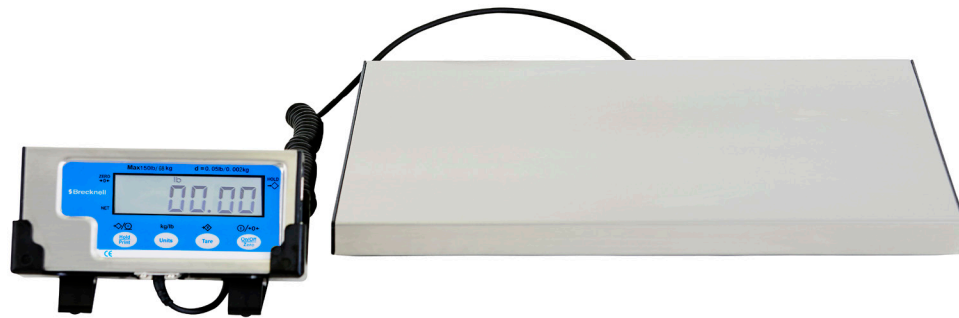

Brecknell

LPS Series

Portable Shipping Scale

Las básculas de envío portátiles de la serie LPS son particularmente adecuadas para aplicaciones de envío y almacenamiento y Pesaje de uso general. Se trata de básculas muy asequibles y de alta precisión (no legales para el comercio).

El cable indicador es de estilo bobina para mayor durabilidad y fácil extensión a la pantalla de montaje en pared o escritorio.

La báscula LPS viene de serie con puerto RS-232 (cable no incluido) e interfaces con el software de envío más común, incluido UPS™ Worldship Online.

Una plataforma duradera de bajo perfil permite un fácil pesaje. Es una báscula de bajo costo pero versátil y portátil. Adecuado para envío/recepción, sala de correo, sistemas de manifiestos y aplicaciones de pesaje de uso general.

400 lb x 0.2 lb / 400 lb x 5 oz / 182 kg x 0.1 kg

Pantalla: Cinco dígitos de 0,625" / 17 mm de altura, retroiluminados retroiluminada

Puerto COMM: RS-232, bidireccional, dúplex completo (cable no incluido)